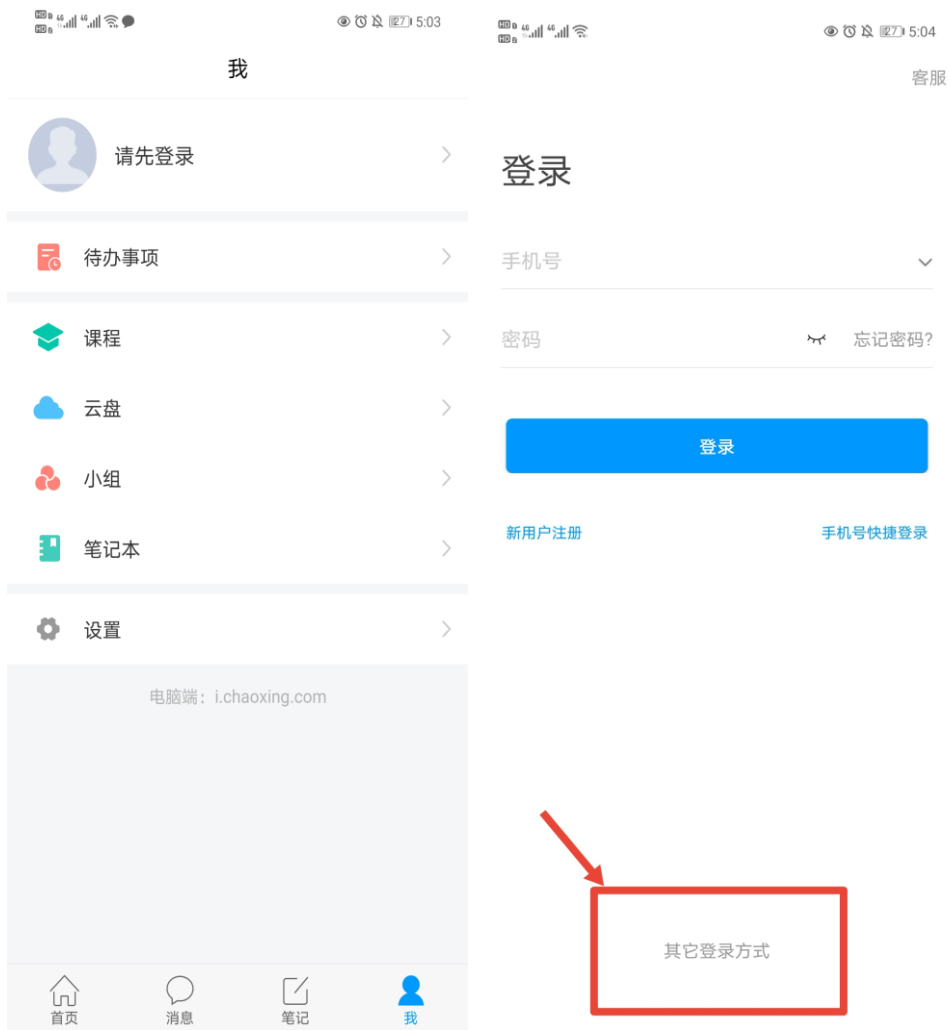

## 一、 安装登录

### 1.如何登录系统

目前，超星“学习通”APP 支持 Android 和 IOS 两大移动操作系统。下载安装超星“学习通”APP 前，请确定您的设备符合系统要求。

您可以通过以下途径下载安装超星“学习通”APP：

①应用市场搜索“学习通”APP，查找到图标为的 App，下载并安装。

②扫描下面的二维码，跳转到对应链接下载 App 并安装(如用微信扫描二维码请选择在浏览器打开)。

③移动设备浏览器访问链接 <http://app.chaoxing.com/>，下载并安装 App。

### 2. 登录“学习通”APP

如果您已下载“学习通”APP，请退出原有账号，按照以下步骤进行答题

选择“其他方式登录”输入“江苏省大学生知识竞赛”，选择跳出的单位输入本人的身份证(或护照)号和密码登录，密码为证件号码后 6 位+姓名拼音首字母小写，如 123456zs。(请不要绑定手机号，选择

跳过步骤)