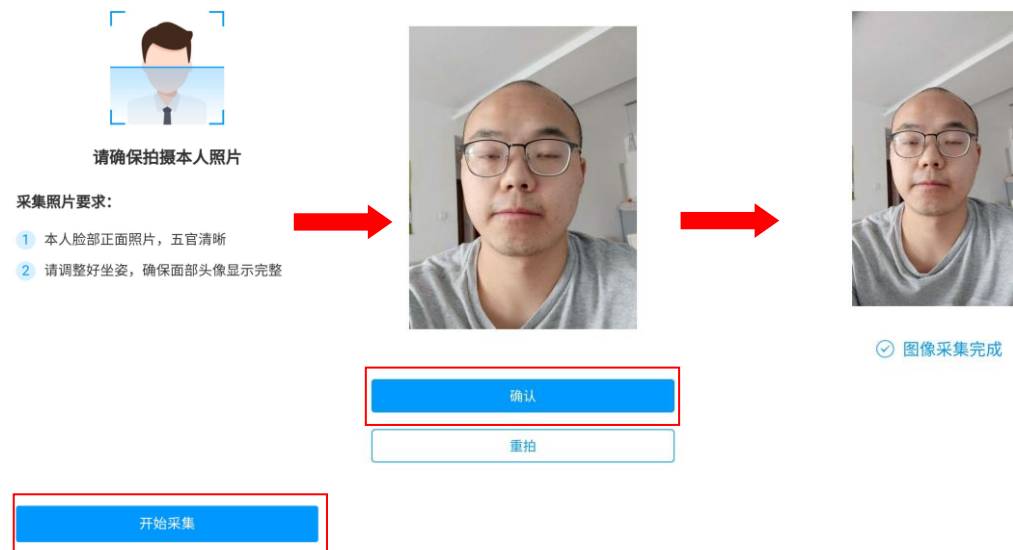

### 2. 登录“学习通”APP

如果您已下载“学习通”APP，请退出原有账号，按照以下步骤进行答题

选择“其他方式登录”输入“江苏省大学生知识竞赛”，选择跳出的单位输入本人的身份证(或护照)号和密码登录，密码为证件号码后 6 位+姓名拼音首字母小写，如 123456zs。(请不要绑定手机号，选择

跳过步骤)

## 机构账号登录

江苏省大学生知识竞赛 ✕

学号/工号

密码 👁 [忘记密码?](#)

登录

[新用户注册](#)

我已阅读并同意学习通 [《隐私政策》](#) 和 [《用户协议》](#)

## 二.人脸识别采集

点击消息栏目查看收件箱  
学校管理员发布了人脸采集通知，点开通知进行采集。