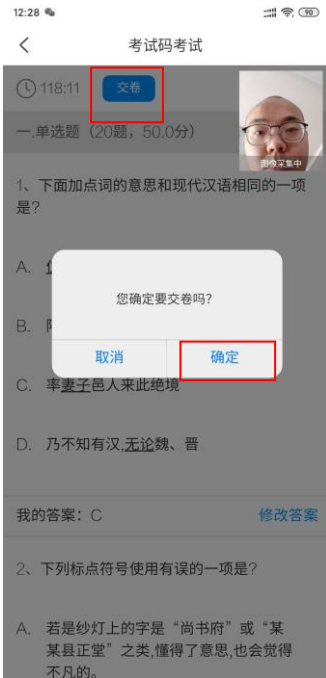

● 方式二：考试码进入

首页点击考试码考试，输入考试码，进行考试竞赛